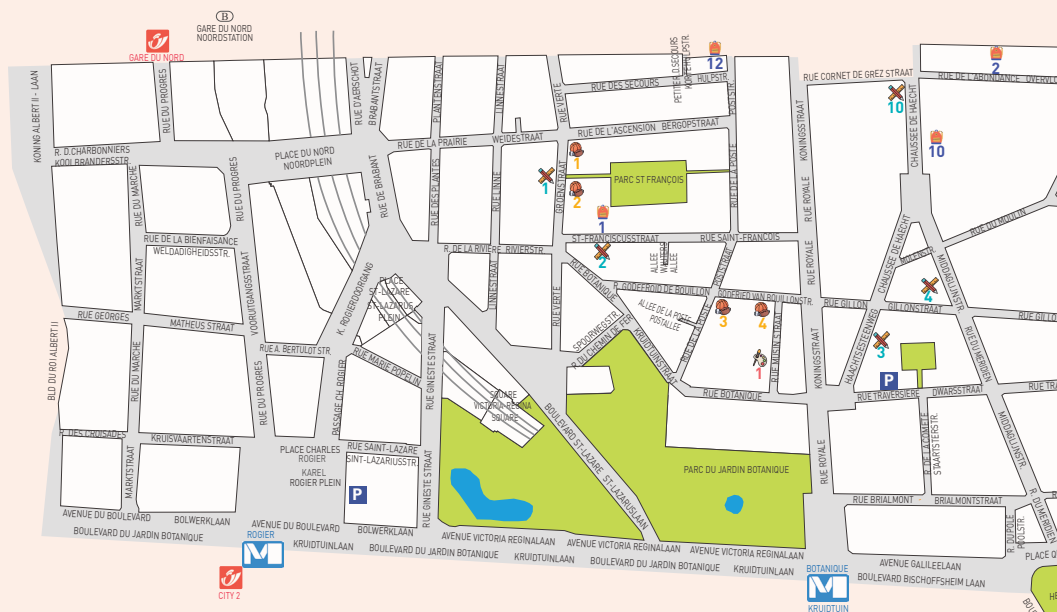

Mutualité Socialiste : T 02 506 96 11

Mutualité Chrétienne : T 0800 10 987

Partena Mut : T 02 444 41 11

Cartographie des opérateurs d'accueil

ÉCOLES

Primaires :

1. Les Tournesols
2. Arc-en-Ciel
3. Les Dames de Marie
4. La Sagesse Philomène
5. Joseph Delclef
6. Henri Frick
7. La Nouvelle École
8. Saint-Louis n°3